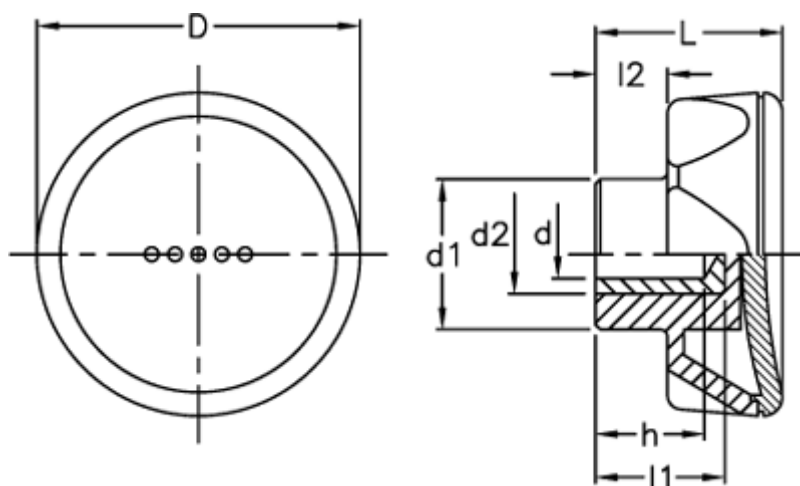

Varenummer: 23052214063
Beskrivelse: E+G Drejeknop
ELK.56-A8-C3 grå dækkappe

Mål

D	= 56
d1	= 26.5
d2	= 14
d H9	= 8
h	= 14
L	= 29
l1	= 18
l2	= 11